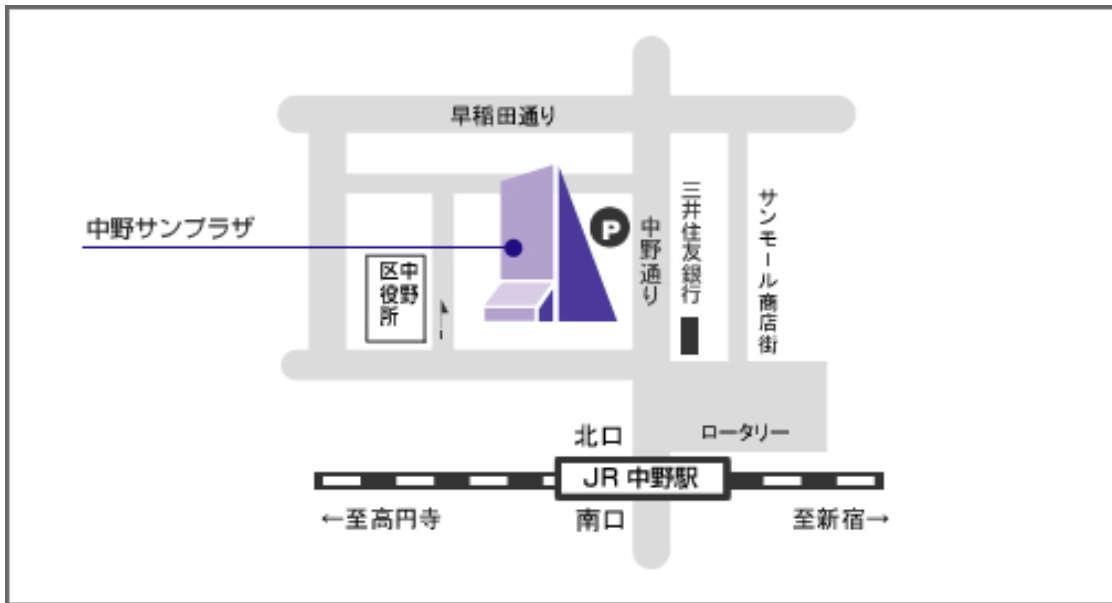

中野サンプラザ（7階 研修室10）

中野駅（北口）から徒歩2分